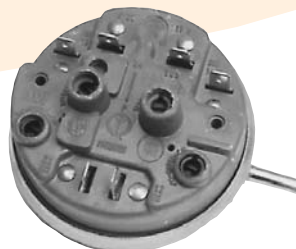

151 LG 06

**UNIVERSALE
VARI USI**

1 Livello - 1 Level
Sostituisce tutti i vecchi modelli
Can change all old models

151 AR 01

ARISTON MERLONI

Cod. orig. 020187
1 Livello - 1 Level
AR 412 - 414 - 424 - 425 - 434
AR 456TX - 466TX - 470TX -
544TX
AR 473 - 836 - 846 - 876

205/95 mm (±10%)

105/65 mm (±10%)

151 LG 07

**BALAY
BOSCH
UNIVERSALE**

Copreci 4 contatti/contact

151 AR 02

ARISTON MERLONI

Cod. orig. 041095
1 Livello - 1 Level
New Aristella

120/85 - 180/90 mm (±10%)

152 LG 05

**UNIVERSALE
VARI USI**

2 Livelli - 2 Levels
Sostituisce tutti i vecchi modelli
Can change all old models

152 AR 00

ARISTON MERLONI

Cod. orig. 019750
2 Livelli - 2 Levels
646TX - 656TX - 658TX -
668TX - 670 TX - 676TX -
720TX

125/90 - 160/110 mm (±10%)

152 LG 06

**UNIVERSALE
VARI USI**

2 Livelli - 2 Levels
Sostituisce tutti i vecchi modelli
Can change all old models
7 contatti - 7 contact
Antitrabocco 280 mm

152 AR 01

ARISTON MERLONI