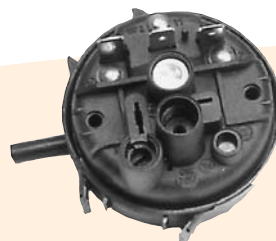

118/50 mm (± 10%)

151 LG 04

**UNIVERSALE
BALAY - NEW POL
FAGOR**

1 Livello - Tubetto centrale
o laterale
1 Level - Central or lateral
pipe

118/50 - 135/90 (±10%)

152 LG 07

**UNIVERSALE
STANDARD**

2 Livelli - 2 Levels

183/81 mm (± 10%)

151 LG 05

**UNIVERSALE
FAGOR - BALAY**

1 Livello - Tubetto centrale
o laterale
1 Level - Central or lateral
pipe

151 AR 00

ARISTON MERLONI

Cod. orig. 008677
1 Livello - 1 Level
LB100 - 120 - 410 - 412 - 420
AR 1070CD - 1170CD -
970CD
890CD - 900CD - 1218CD

151 LG 06

**UNIVERSALE
VARI USI**

1 Livello - 1 Level
Sostituisce tutti i vecchi modelli
Can change all old models

151 AR 01

ARISTON MERLONI

Cod. orig. 020187
1 Livello - 1 Level
AR 412 - 414 - 424 - 425 - 434
AR 456TX - 466TX - 470TX -
544TX
AR 473 - 836 - 846 - 876

205/95 mm (±10%)

105/65 mm (±10%)

151 LG 07

**BALAY
BOSCH
UNIVERSALE**

Copreci 4 contatti/contact

151 AR 02

ARISTON MERLONI

Cod. orig. 041095
1 Livello - 1 Level
New Aristella