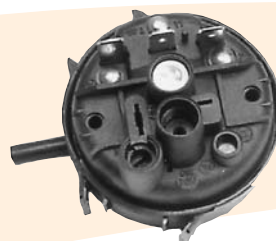

118/50 mm (± 10%)

151 LG 04

**UNIVERSALE
BALAY - NEW POL
FAGOR**

1 Livello - Tubetto centrale
o laterale
1 Level - Central or lateral
pipe

118/50 - 135/90 (±10%)

152 LG 07

**UNIVERSALE
STANDARD**

2 Livelli - 2 Levels

183/81 mm (± 10%)

151 LG 05

**UNIVERSALE
FAGOR - BALAY**

1 Livello - Tubetto centrale
o laterale
1 Level - Central or lateral
pipe

151 AR 00

ARISTON MERLONI

Cod. orig. 008677
1 Livello - 1 Level
LB100 - 120 - 410 - 412 - 420
AR 1070CD - 1170CD -
970CD
890CD - 900CD - 1218CD

151 LG 06

**UNIVERSALE
VARI USI**

1 Livello - 1 Level
Sostituisce tutti i vecchi modelli
Can change all old models

151 AR 01

ARISTON MERLONI

Cod. orig. 020187
1 Livello - 1 Level
AR 412 - 414 - 424 - 425 - 434
AR 456TX - 466TX - 470TX -
544TX
AR 473 - 836 - 846 - 876